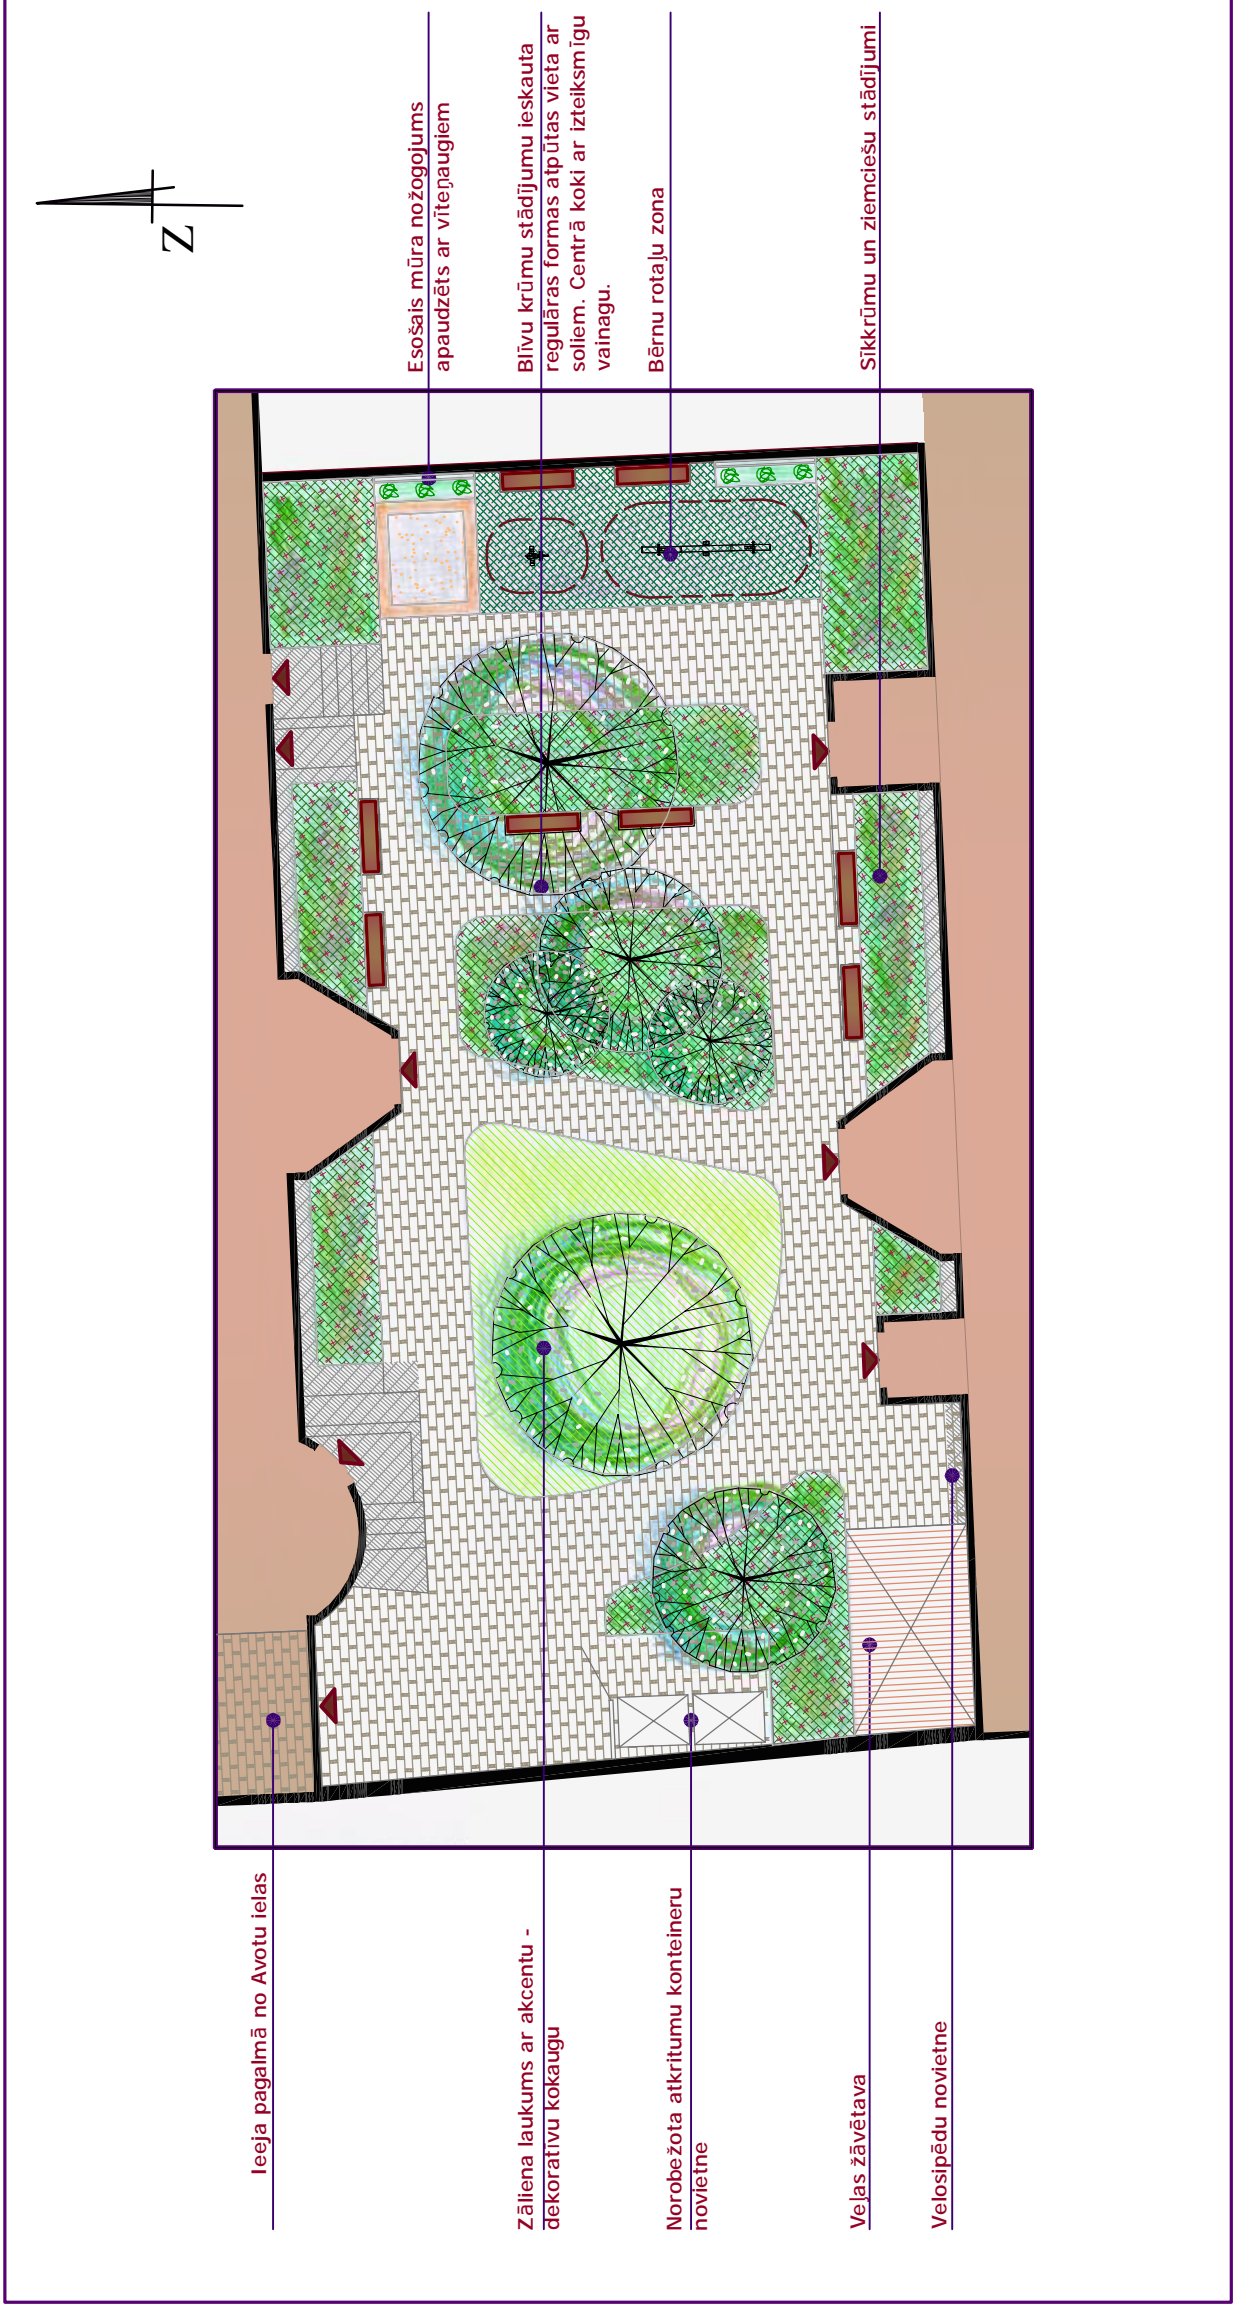

## Augu attēli

## Apzīmējumi

	Ēkas
	Koki
	Vītenaugļi
	Vienlaidus stādījumi
	Zāliens
	Bērnu rotaļu zona
	Velonovietne
	Soli
	Betona plākšņu segums
	Betona bruģa segums

PIKUPIS KULTŪRAS  
DARĪNĀPILSĒTA  
KOTIKUMS

**MONESIS**  
AINAVA DĀRZĀ ↔ DĀRZS AINAVĀ  
Rīga, Pīles iela 14 k.2, tālr. 29403658,  
agrita\_kainozola@inbox.lv

Projekts:  
**Labiekārtojuma plāns teritorijai Rīgā, Avotu ielā 20**

Zīmējums / stadija :  
**Konceptuāls plāns. Skices variants nr.3.**

Lapas: 3	Lapa: 3/3	Mērogs: 1:150
Datums : 2014.11.15.		
Izstrādāja : <b>Agrita Kainozola</b> <b>Agnese Vucāne</b>		

## Piemēru attēli